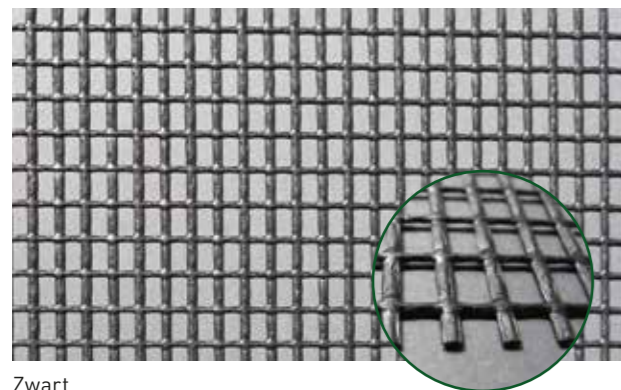

Zwart
Art.nr. FW40/40-4SA

PES-PVC GAAS 40 40/40

PES gaas met PVC-coating, soortelijk gewicht: circa 360 g/m², windbreking: circa 35 %

	Zwart	Art.nr. FW40/40-4S
	Donkergroen	Art.nr. FW40/40-4WG