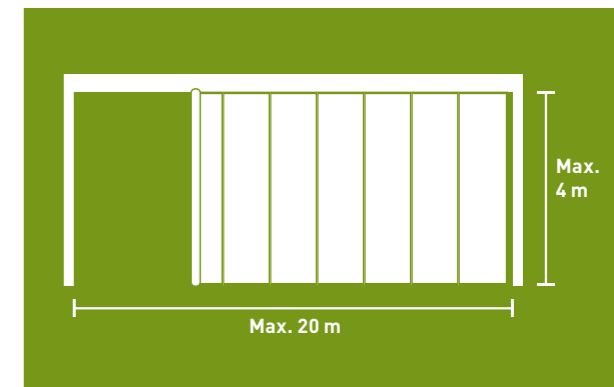

Lubratec Schuifpoort

Productvoordelen

- Schuif gordijn opent naar zijkant
- Geschikt voor lage doorrijhoogtes
- Onderhoudsarm, kostenbesparend systeem
- Zijdelings gespannen door twee grote ratels
- Gezekerd naar de grond door gespen
- Extra ventilatie effect door toepassing van windbreekgaas

Schuifpoort profiel

	SCHUIFPOORT
Openingsrichting	Opent naar de zijkant
Hoogte opening	Max. 4 m
Breedte opening	Max. 20 m
Aandrijving	Soepele handbediening door middel van trekkoordsysteem