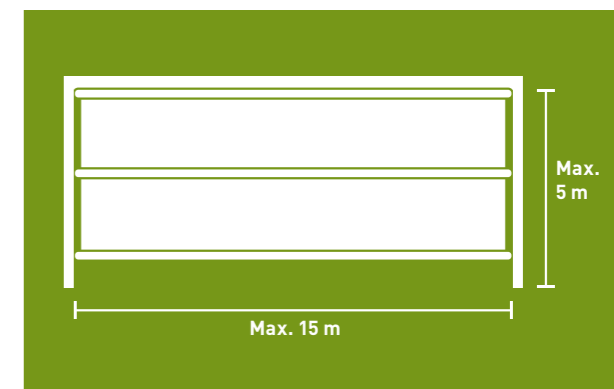

Lubratec Rollofront met buismotor binnenshuis

Productvoordelen

- Geschikt tot 15 m brede openingen met weinig inbouwruimte
- Zijgeleiderails en rubber dichtlippen
- Hoge stabiliteit door centrale gegroefde buis

Rollofront profiel

	ROLLOFRONT MET BUISMOTOR BINNENSHUIS
Openingsrichting	Hangt en wind op een centrale 78 mm stalen gegroefde buis op
Hoogte opening	Max. 5 m (tot 10 m breedte)
Breedte opening	Max. 15 m (tot 3 m hoogte)
Aandrijving	230 V buismotor
Benodigde ruimte voor aandrijving	Geen inbouwruimte nodig aangezien aandrijving in de centrale buis wordt geplaatst