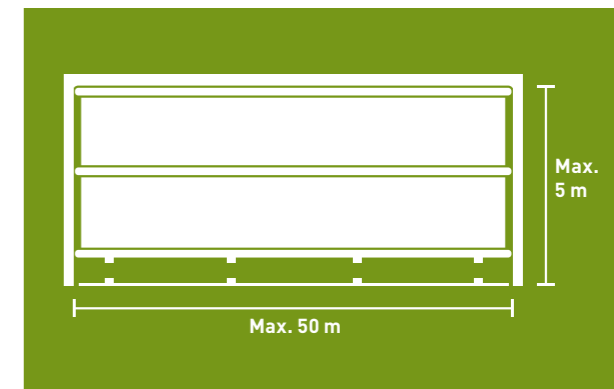

Lubratec Rollofront met vaste aandrijving

Productvoordelen

- Voor extra grote openingen
- Hoge windbelasting door centrale buis
- Extra ventilatie effect mogelijk door toepassing van windbreekgaas
- Hoge systeembetrouwbaarheid - aan de onderkant gespannen door ratels

Rollofront profiel

	ROLLOFRONT MET VASTE AANDRIJVING
Openingsrichting	Hangt en wind op een 50 mm aluminium buis op
Hoogte opening	Max. 5 m
Breedte opening	Max. 50 m
Aandrijving	Manueel of elektrisch (met lange telescoop-as)
Benodigde ruimte voor aandrijving	2.05 m