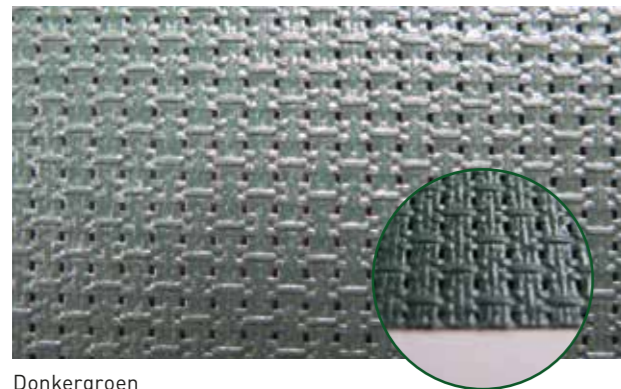

Donkergroen
Art.nr. FW60/60-1DGFR

PES-PVC GAAS 92 60/60-1

PES gaas met PVC-coating, soortelijk gewicht: circa 450 g/m², windbreking: circa 92 %

	Zwart	Art.nr. FW60/60-1SFR
	Beige	Art.nr. FW60/60-1BEFR
	Grijs	Art.nr. FW60/60-1GFR
	Donkergroen	Art.nr. FW60/60-1DGFR