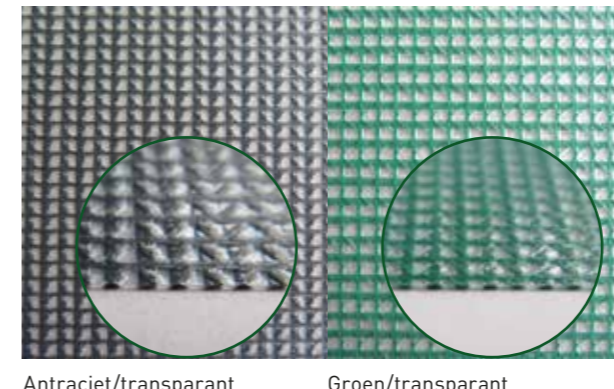

Antraciet/transparant
Art.nr. FW50.149S/TR

Groen/transparant
Art.nr. FW50.149GRTRFR

PES-PVC ZEIL 6.5 ANTRACIET/TRANSPARANT EN GROEN/TRANSPARANT

PES zeil met PVC-coating aan beide zijden, soortelijk gewicht: circa 680 g/m²