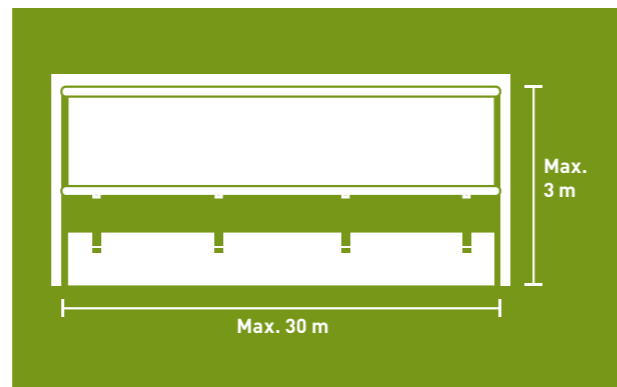

Textiele wanden

Lubratec Rolfront

Productvoordelen

- Geschikt voor openingen boven borstwering of lage toegangsdeuren
- Benodigde inbouwruimte boven minimaal
- Stalen haken fixeren het systeem als deze gesloten is
- Hoge wind- en weersbescherming
- Extra ventilatie effect door toepassing van windbreekgaas

Rolfront profiel

	ROLFRONT
Openingsrichting	Hangt en wind op een 78 mm gegroefde buis op vanaf onderen
Hoogte opening	Max. 3 m
Breedte opening	Max. 30 m; optioneel, geleiderails aan beide zijden bij breedtes tot 15 m
Aandrijving	Manueel of 230 V buismotor