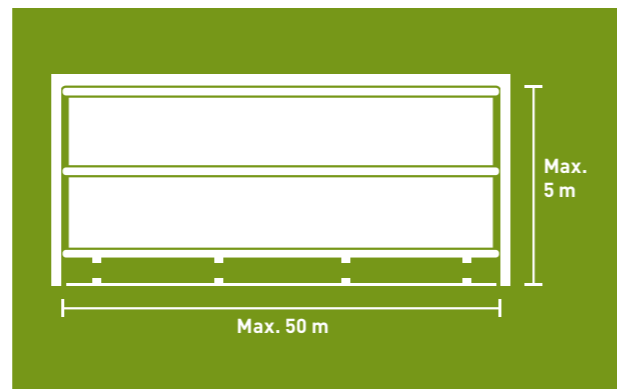

Textiele wanden

Lubratec Rollofront met klimmende aandrijving

Productvoordelen

- Voor extra grote openingen, met weinig inbouwruimte
- Hoge windbelasting door oprollen in het midden op een centrale buis
- Hoge systeembetrouwbaarheid - aan de onderkant gespannen door ratels
- Extra ventilatie effect mogelijk door toepassing van windbreekgaas

Rollofront profiel

	ROLLOFRONT MET KLIMMENDE AANDRIJVING
Openingsrichting	Hangt en wind op een 50 mm aluminium buis op
Hoogte opening	Max. 5 m
Breedte opening	Max. 50 m
Aandrijving	Manueel of elektrisch (mini-telescoop-as, verticale geleiderail)
Benodigde ruimte voor aandrijving	1.05 m