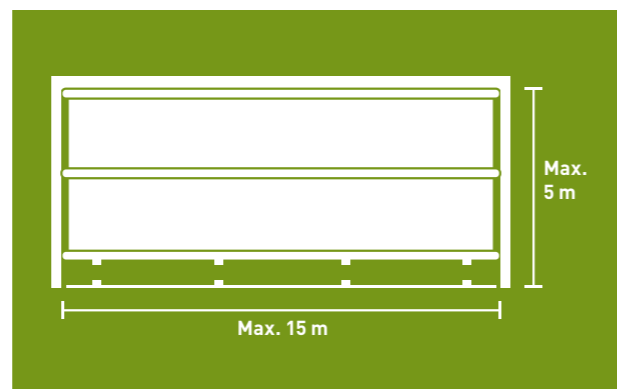

Textiele wanden

Lubratec Rollofront met buismotor

Productvoordelen

- Geschikt tot 15 m brede openingen met weinig inbouwruimte
- Ingebouwde rubber lippen voorkomen tocht vanaf de zijkanten
- Hoge windbelasting door centrale gegroefde buis
- Hoge systeembetrouwbaarheid - aan de onderkant gespannen door ratels
- Extra ventilatie effect mogelijk door toepassing van windbreekgaas
- met stormbeveiliging

Rollofront profiel

	ROLLOFRONT MET BUISMOTOR
Openingsrichting	Hangt en wind op een centrale 78 mm buis op
Hoogte opening	Max. 5 m (tot 10 m breedte)
Breedte opening	Max. 15 m (tot 3 m hoogte)
Aandrijving	230 V buismotor
Benodigde ruimte voor aandrijving	Geen inbouwruimte nodig aangezien aandrijving in de centrale buis wordt geplaatst