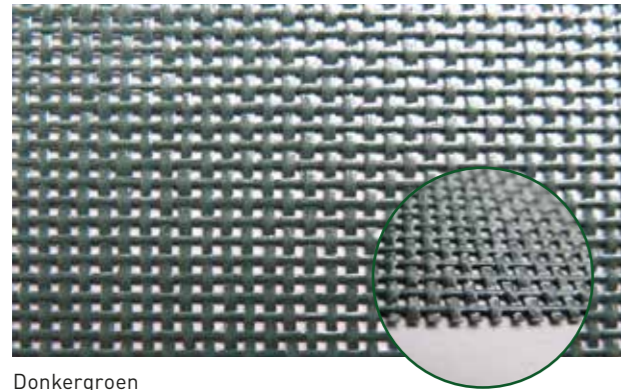

Materialenoverzicht

Lubratec poorten en wanden

Donkergroen
Art.nr. FW52.144DG

PES-PVC GAAS 73 52.144

PES gaas met PVC-coating, soortelijk gewicht: circa 250 g/m², windbreking: circa 80 %

	Zwart	Art.nr. FW52.144SFR
	Donkergroen	Art.nr. FW52.144DGD