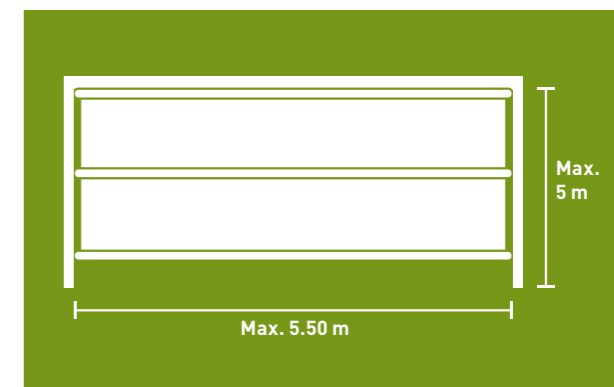

Lubratec Rollopoort

Productvoordelen

- Geschikt voor dagelijks openen en sluiten
- Weinig inbouwruimte nodig
- Verbeterde windbelasting dankzij centrale middenbuis en zijgeleiderails
- Eenvoudig technisch ontwerp
- Ingebouwde rubber lippen voorkomen tocht vanaf de zijkanten
- Extra ventilatie effect mogelijk door toepassing van windbreekgaas
- Optioneel stormbeugels

Rollopoort profiel

	ROLLOPOORT
Openingsrichting	Hangt, wind op een 78 mm stalen middenbuis op
Hoogte opening	Max. 5 m
Breedte opening	Max. 5.50 m
Aandrijving	Manueel of 230 V buismotor (afstandbediend optioneel)