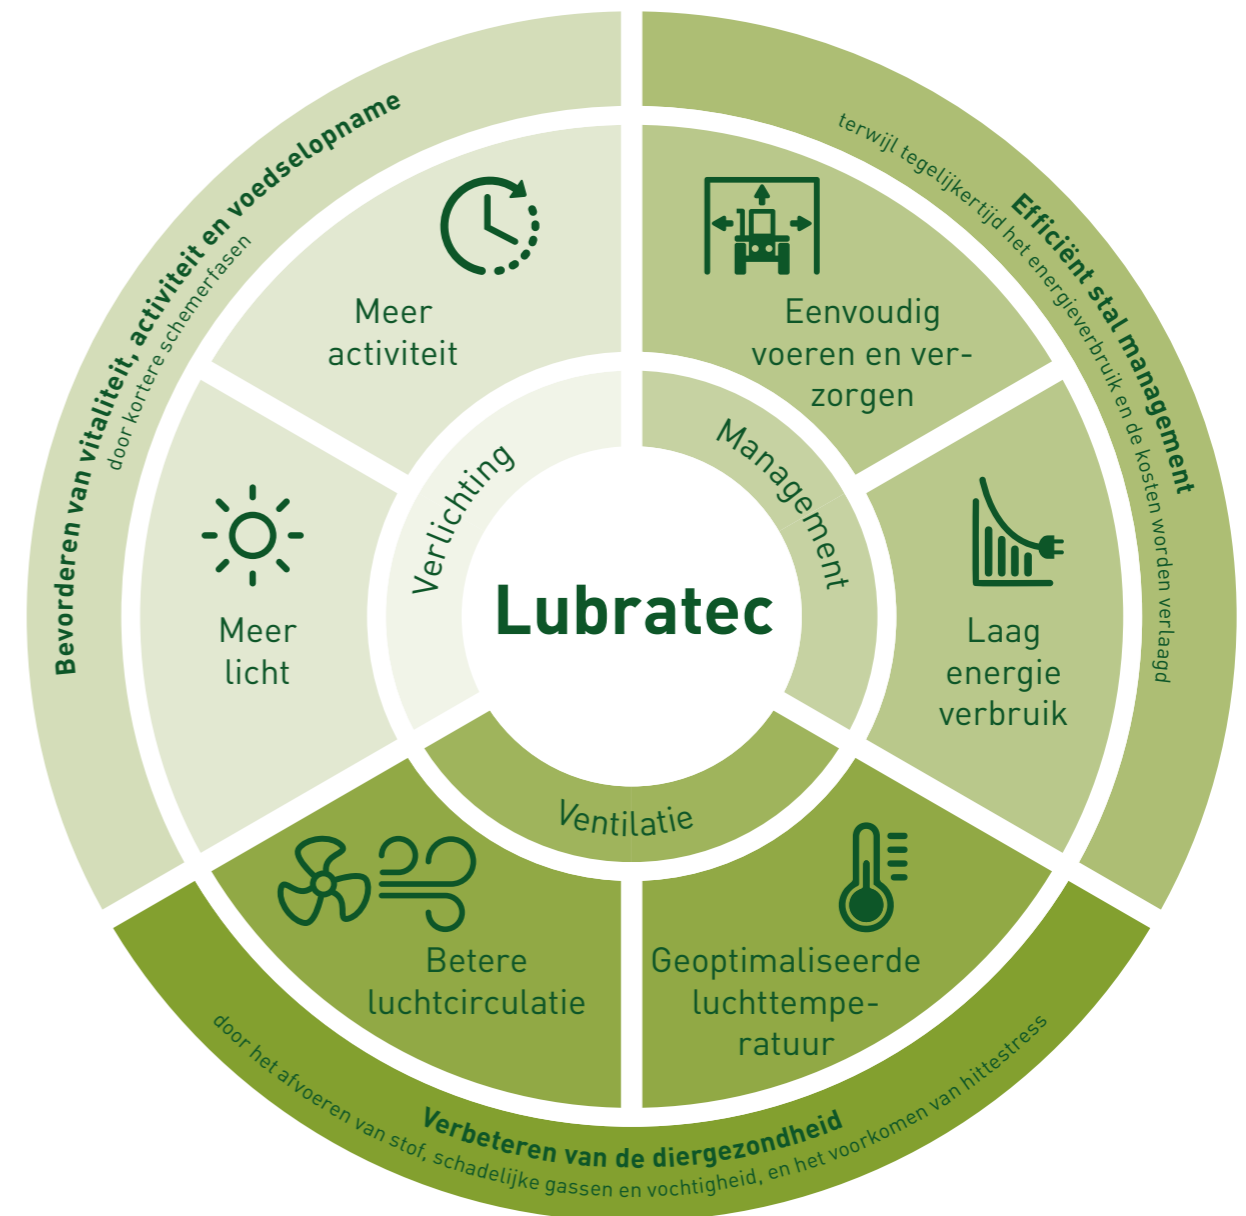

Bevorderen van diervriendelijke veehouderij

Creëren van een gezond stalklimaat

Verbeteren van diergezondheid

Stimuleren van natuurlijk gedrag

Vereenvoudigen van stalmanagement

Lubratec Smart

Met Lubratec Smart kunt u moderne klimaatregelings-technologie implementeren door middel van het intelligent koppelen van Lubratec ventilatie- en verlichtingsproducten. Uw voordeel: U kunt alle producten centraal controleren en aansturen. In de Lubratec Smart App hebt u altijd een totaaloverzicht van uw producten en de respectievelijke instellingen.

Let op het Smart Ready logo in de brochure. Hierdoor ziet u in één oogopslag welke producten in Lubratec Smart kunnen worden geïntegreerd. Dankzij de op elkaar afgestemde totaaloplossing van hardware en software bent u te allen tijde verzekerd van een ideaal stalklimaat.

Diervriendelijk stalmanagement is een uitdaging – Lubratec is de oplossing

Het Lubratec productportfolio biedt een schat aan professionele oplossingen voor geavanceerde, diervriendelijke huisvesting voor veehouderij en fokkerij. Lubratec helpt u om dierenwelzijn te verzoenen met efficiënt stalmanagement