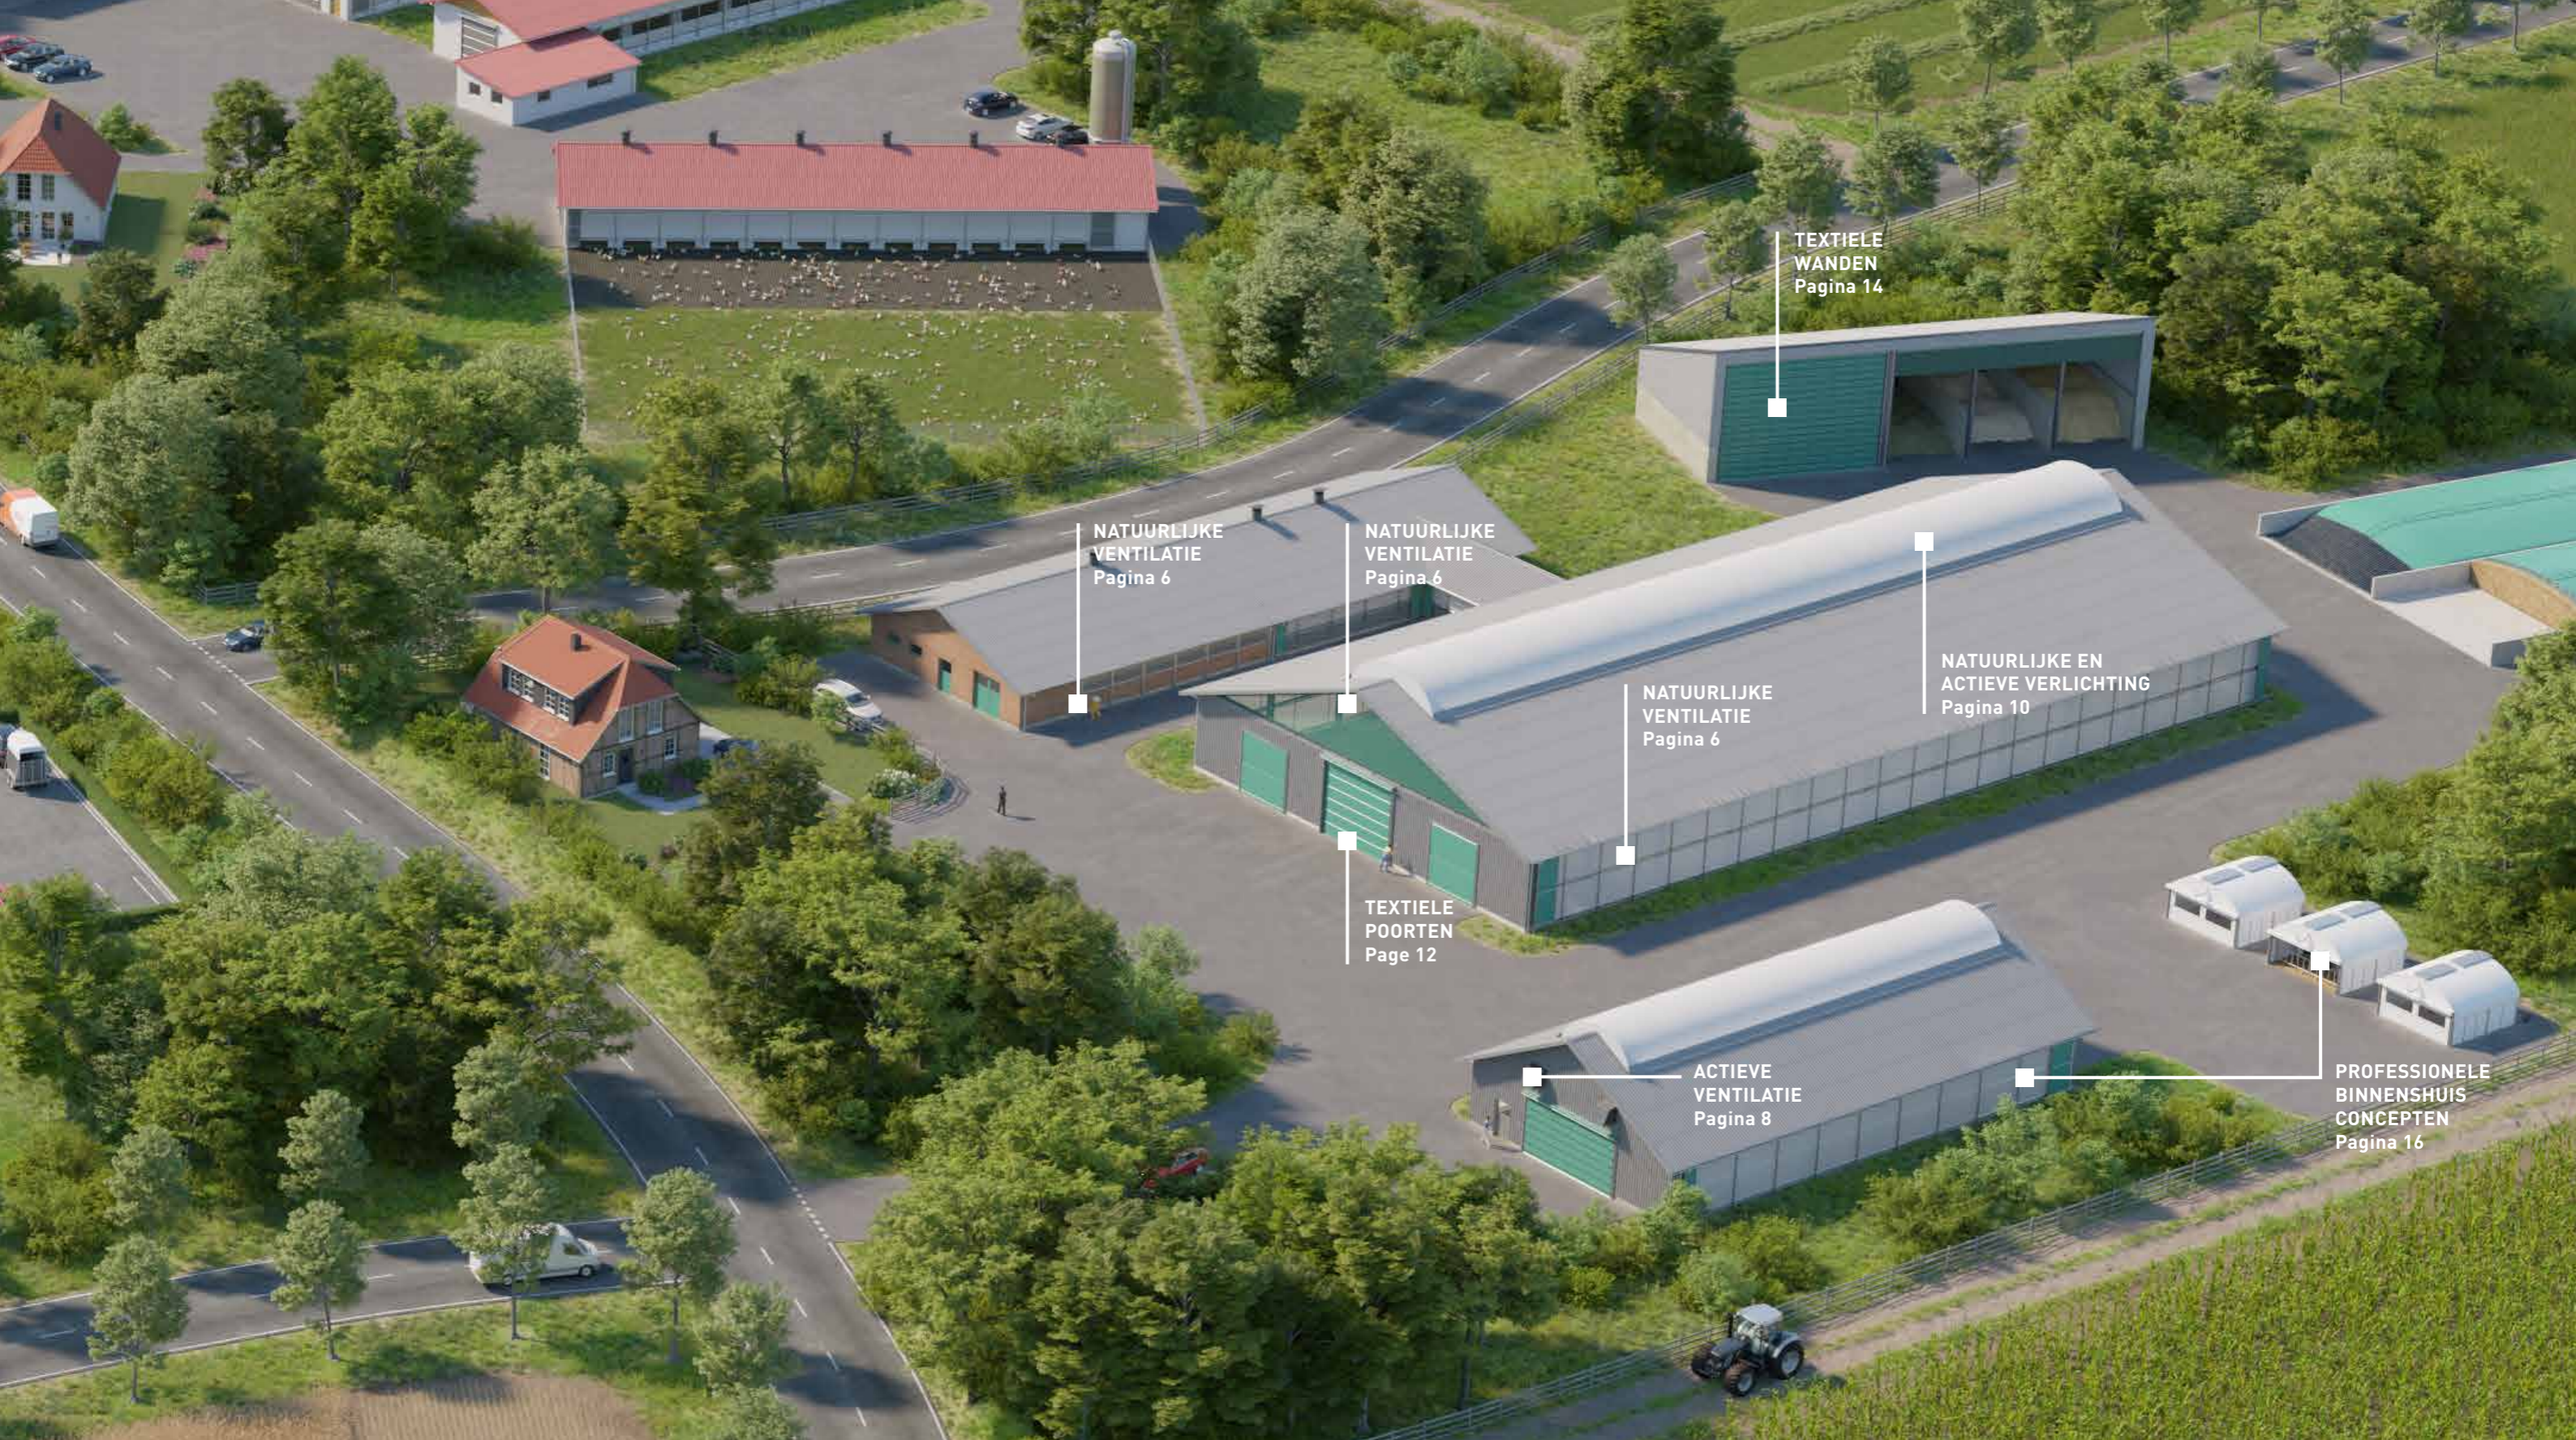

Bevorderen van diervriendelijke veehouderij

Creëren van een gezond stalklimaat

Verbeteren van diergezondheid

Stimuleren van natuurlijk gedrag

Vereenvoudigen van stalmanagement

Lubratec Smart

Met Lubratec Smart kunt u moderne klimaatregelings-technologie implementeren door middel van het intelligent koppelen van Lubratec ventilatie- en verlichtingsproducten. Uw voordeel: U kunt alle producten centraal controleren en aansturen. In de Lubratec Smart App hebt u altijd een totaaloverzicht van uw producten en de respectievelijke instellingen.

Let op het Smart Ready logo in de brochure. Hierdoor ziet u in één oogopslag welke producten in Lubratec Smart kunnen worden geïntegreerd. Dankzij de op elkaar afgestemde totaaloplossing van hardware en software bent u te allen tijde verzekerd van een ideaal stalklimaat.

Diervriendelijk stalmanagement is een uitdaging – Lubratec is de oplossing

Het Lubratec productportfolio biedt een schat aan professionele oplossingen voor geavanceerde, diervriendelijke huisvesting voor veehouderij en fokkerij. Lubratec helpt u om dierenwelzijn te verzoenen met efficiënt stalmanagement

Ontdek de wereld van Lubratec!

Competentie in lichtgewicht, klimaatgestuurde stallen

Door te kiezen voor Lubratec oprol-ventilatie-systemen, ventilatieslangen, spansystemen, heframen en ventilatoren, verbetert u de leefomstandigheden in uw stallen enorm. Een breed scala aan textiele poorten en -wanden bieden royaal toegang voor voeren en verzorging en