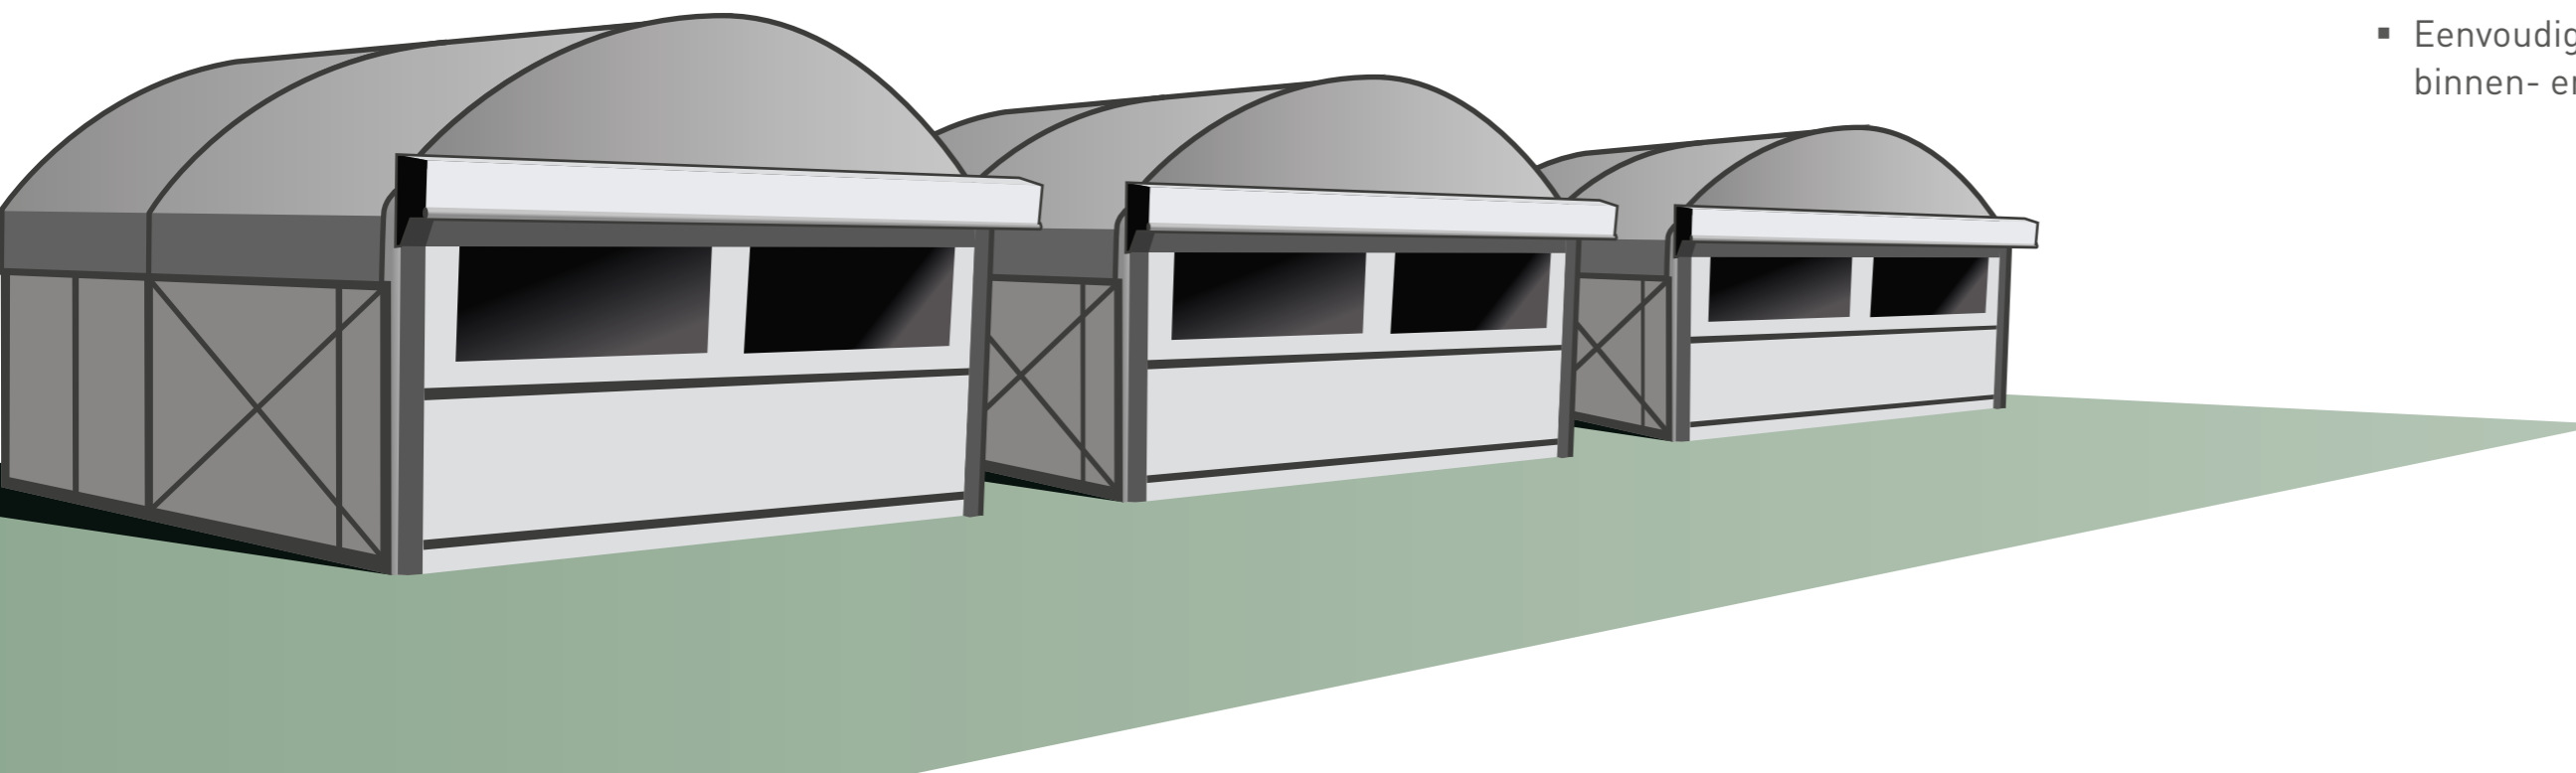

+ Voordelen

- Permanent gezond stalklimaat
- Intelligente coördinatie van alle Lubratec-systemen
- Diervriendelijk gebruik van natuurlijk licht en ventilatie bronnen
- Energiebesparende automatische besturing
- Eenvoudige werkzaamheden, binnen- en buitenshuis