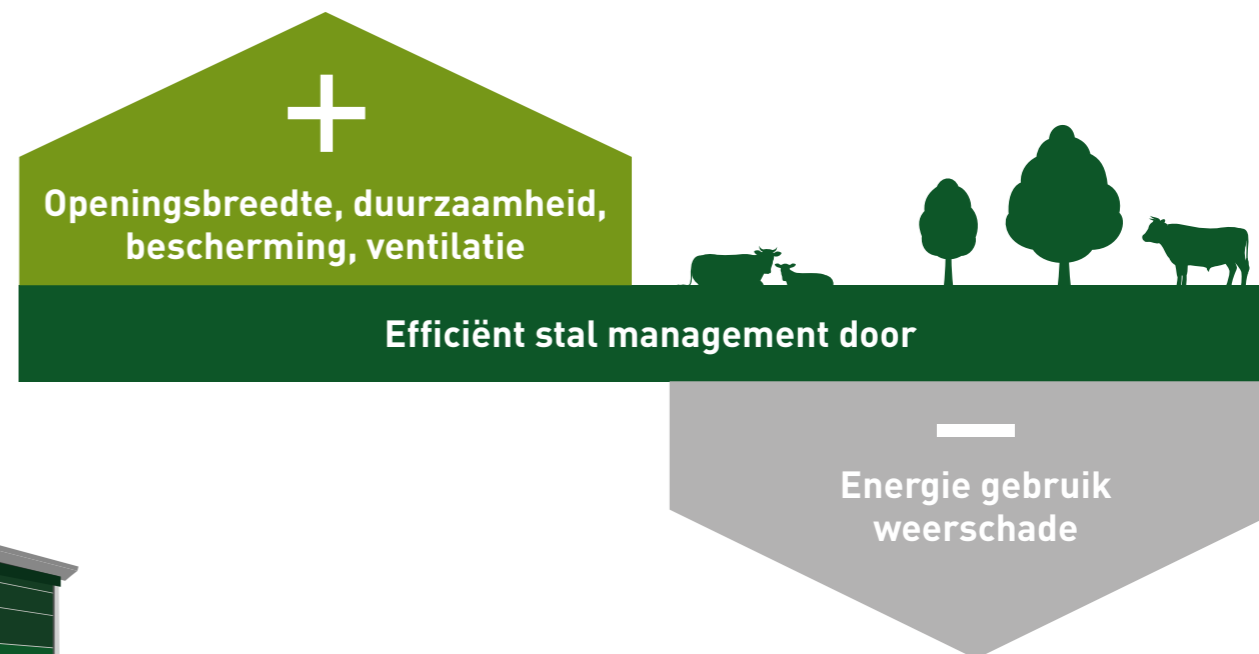

Lubratec Stabipoort

- Gestabiliseerde horizontale secties
- Hoge windbelastbaarheid

Lubratec Rollopoort

- Wind op naar boven op de centrale buis met groef
- Verhoogde stabiliteit bij wind

Lubratec Rolpoort

- Zonder zijrails
- Ruimtebesparend, vergemakkelijkt installatie in krappe ruimtes

Textiele wanden

Op maat bescherming voor grote openingen

Textiele wanden combineren de belangrijkste voordelen van bescherming tegen weersinvloeden en gemakkelijke toegang voor landbouwactiviteiten. Ze bieden een eenvoudige en betrouwbare manier om grote openingen van hallen voor voeropslag en machines af te sluiten.