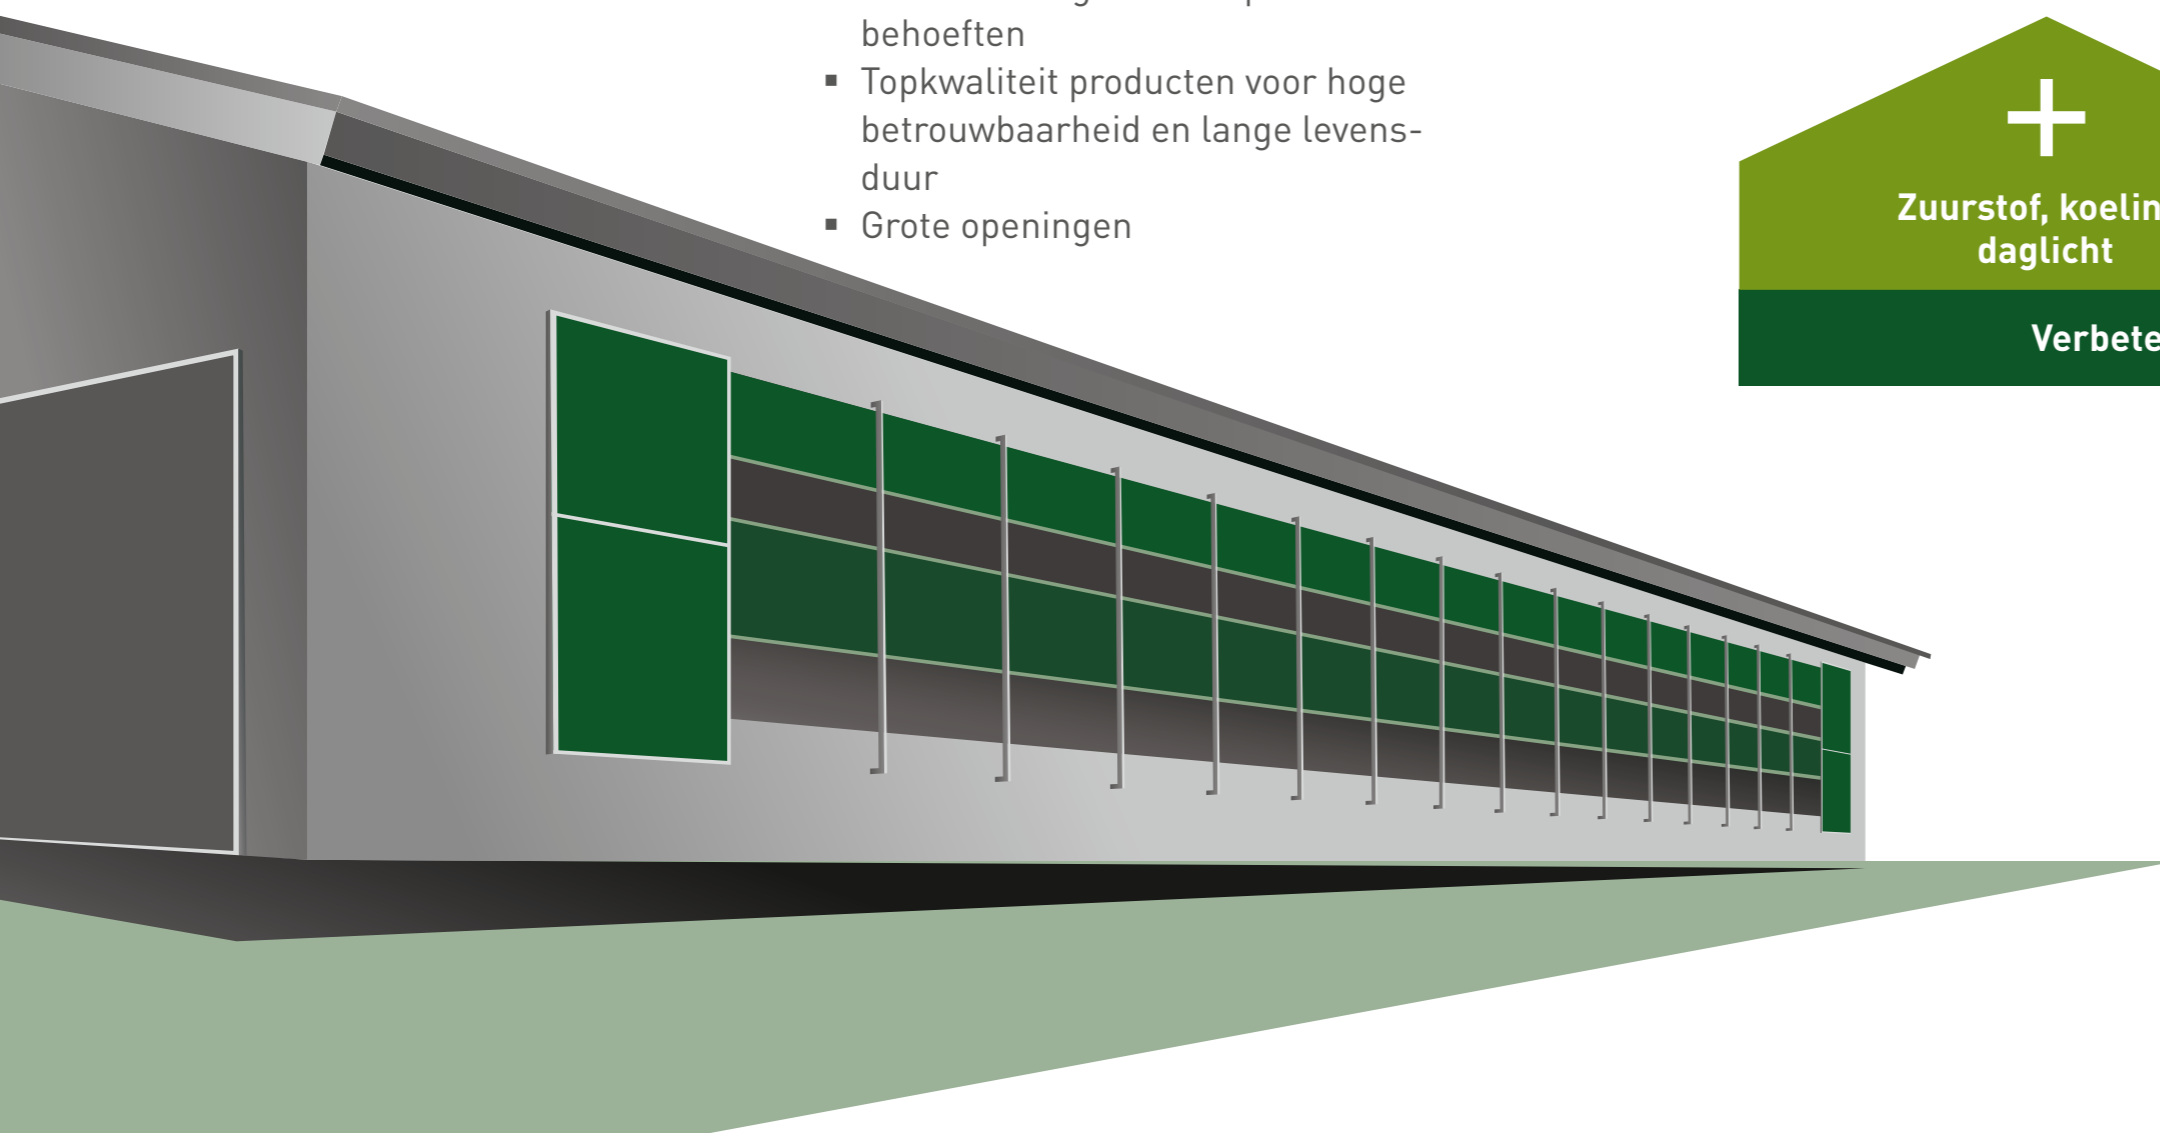

Natuurlijke ventilatie

Intelligente zijwand ventilatiesystemen

De Lubratec zijwand ventilatiesystemen laten licht en lucht in uw stallen om een gezond binnenklimaat te creëren.

Alle systemen overtuigen door hun betrouwbaarheid, duurzaamheid en visuele aantrekkingskracht.

Voordelen

- Efficiënte en flexibele ventilatie
- Verbeterd dierenwelzijn door middel van tochtvrije toevoer van verse lucht
- Producten afgestemd op uw behoeften
- Topkwaliteit producten voor hoge betrouwbaarheid en lange levensduur
- Grote openingen

Lubratec Wickelventilatie

- Secuur gecontroleerde ventilatie (boven, onder en midden openende systemen)
- Robuuste systemen, ook voor grote openingen
- Integreerbaar in Lubratec Smart

Lubratec Spanvarianten