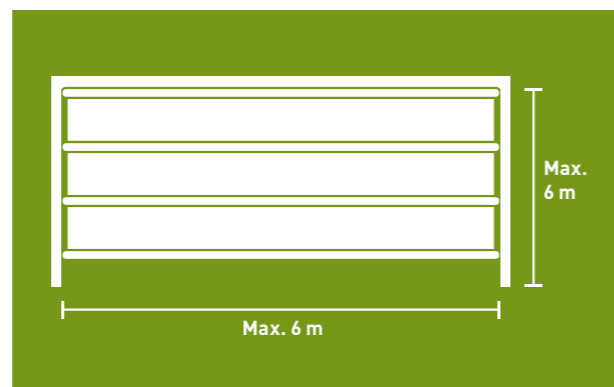

Textiele poorten

Lubratec Stabipoort

Productvoordelen

- Geschikt voor dagelijks openen en sluiten
- Optimale grootte voor toegang door grote voertuigen
- Hoge windbelasting dankzij horizontale buizen en zijgeleiderails
- Ingebouwde rubber lippen voorkomen tocht vanaf de zijkanten
- Extra ventilatie effect mogelijk door toepassing van windbreekgaas

Stabipoort profiel

	STABIPOORT
Openingsrichting	Hangt, wind op naar boven, inclusief afdekking aan de bovenkant
Hoogte opening	Max. 6 m
Breedte opening	Max. 6 m
Aandrijving	Manueel, 400 V haakse aandrijving, 230 V buismotor (afstandbediend optioneel)