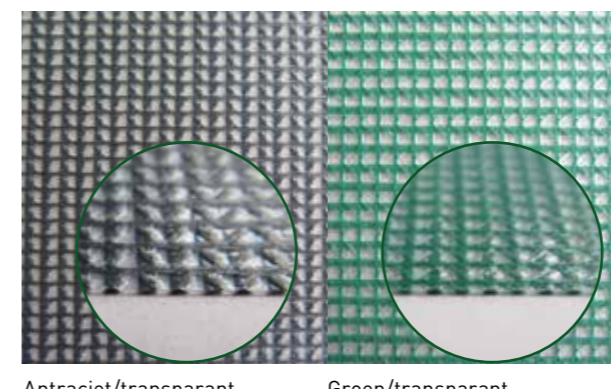

Antraciet/transparant
Art.nr. FW50.149S/TR

Groen/transparant
Art.nr. FW50.149GRTRFR

PES-PVC ZEIL 6.5 ANTRACIET/TRANSPARANT EN GROEN/TRANSPARANT

PES zeil met PVC-coating aan beide zijden, soortelijk gewicht: circa 680 g/m²