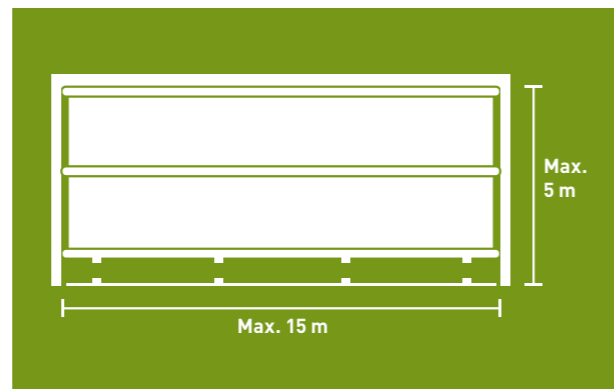

Textiele wanden

Lubratec Rollofront met buismotor

Productvoordelen

- Geschikt tot 15 m brede openingen met weinig inbouwruimte
- Ingebouwde rubber lippen voorkomen tocht vanaf de zijkanten
- Hoge windbelasting door centrale gegroefde buis
- Hoge systeembetrouwbaarheid - aan de onderkant gespannen door ratels
- Extra ventilatie effect mogelijk door toepassing van windbreekgaas met stormbeveiliging

Rollofront profiel

	ROLLOFRONT MET BUISMOTOR
Openingsrichting	Hangt en wind op een centrale 78 mm buis op
Hoogte opening	Max. 5 m (tot 10 m breedte)
Breedte opening	Max. 15 m (tot 3 m hoogte)
Aandrijving	230 V buismotor
Benodigde ruimte voor aandrijving	Geen inbouwruimte nodig aangezien aandrijving in de centrale buis wordt geplaatst