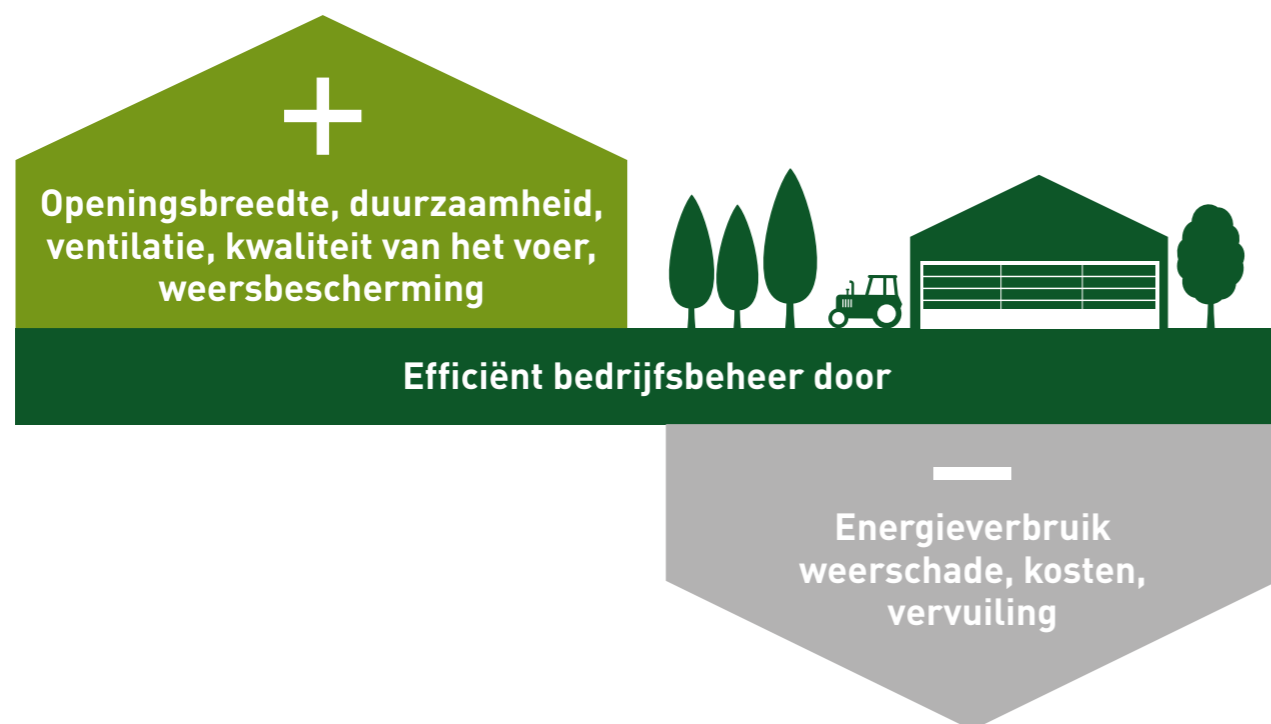

Textiele poorten en wanden

Lichtgewicht constructies tbv efficiënte landbouw

De vereenvoudiging van de activiteiten en de minimalisering van de energiekosten zijn cruciale factoren voor het ontwerp en de inrichting van agrarische gebouwen. Textiele poorten en wanden vergemakkelijken het gebruik van stallen en soortgelijke structuren. Brede openingen en maatwerk stellen u in staat om een breed scala aan toepassingen te accommoderen. Bovendien verbeteren de leefomstandigheden in de stal en het dierenwelzijn door de extra ventilatiefunctie. Niet alleen uw vee,

maar ook uw veevoer en machines kunnen betrouwbaar worden beschermd tegen wind en andere weersomstandigheden.

Als full service leverancier van textiele poorten en wanden staat HUESKER garant voor maximale bescherming van stalen opslagruimtes tegen de elementen. Neem een kijkje op onze brede selectie poorten en wanden.

Produktoverzicht

Textiele poorten

6-8

Textiele wanden

9-15

Materialenoverzicht

16-17