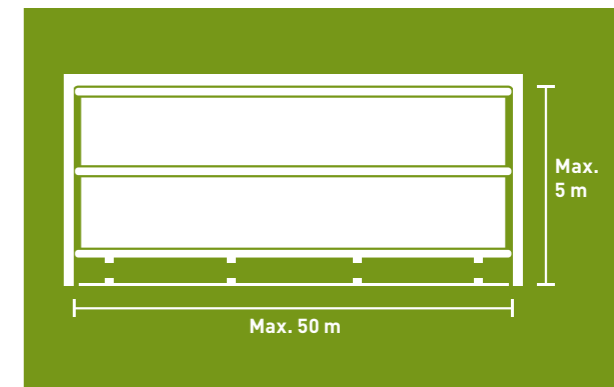

Lubratec Rollofront met vaste aandrijving

Productvoordelen

- Voor extra grote openingen
- Hoge windbelasting door centrale buis
- Extra ventilatie effect mogelijk door toepassing van windbreekgaas
- Hoge systeembetrouwbaarheid - aan de onderkant gespannen door ratels

Rollofront profiel

	ROLLOFRONT MET VASTE AANDRIJVING
Openingsrichting	Hangt en wind op een 50 mm aluminium buis op
Hoogte opening	Max. 5 m
Breedte opening	Max. 50 m
Aandrijving	Manueel of elektrisch (met lange telescoop-as)
Benodigde ruimte voor aandrijving	2.05 m