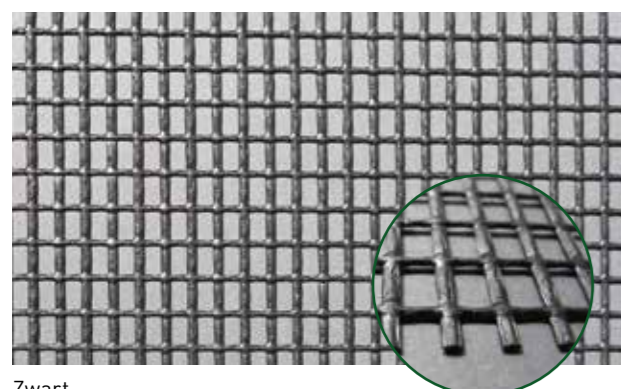

Zwart
Art.nr. FW40/40-4SA

PES-PVC GAAS 40 40/40

PES gaas met PVC-coating, soortelijk gewicht: circa 360 g/m², windbreking: circa 35 %

	Zwart	Art.nr. FW40/40-4S
	Donkergroen	Art.nr. FW40/40-4WG