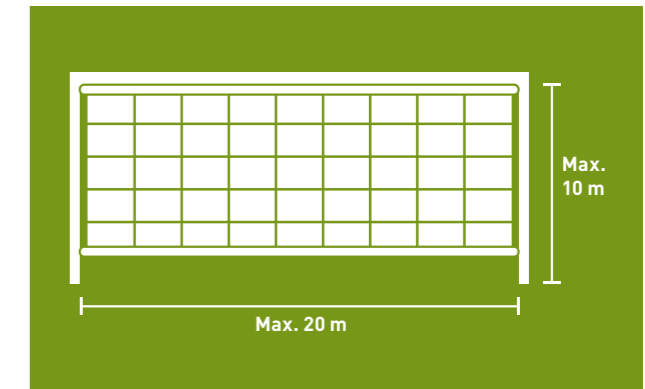

Textiele wanden

Lubratec Vouwpoort

Productvoordelen

- Geschikt voor dagelijks openen en sluiten
- Weinig inbouwruimte nodig
- Hoge windbelasting dankzij integrale horizontale riemen en looppollen in zijgeleiderails
- Extra ventilatie effect mogelijk door toepassing van windbreekgaas
- Ondanks grote openingsmaten geen vergrendeling nodig
- Ingebouwde rubber lippen voorkomen tocht vanaf de zijkanten

Vouwpoort profiel

	VOUWPOORT
Openingsrichting	Vouwgordijn opent van beneden naar boven en vouwt daar samen
Hoogte opening	Max. 10 m
Breedte opening	Max. 20 m
Aandrijving	Manueel of elektrisch