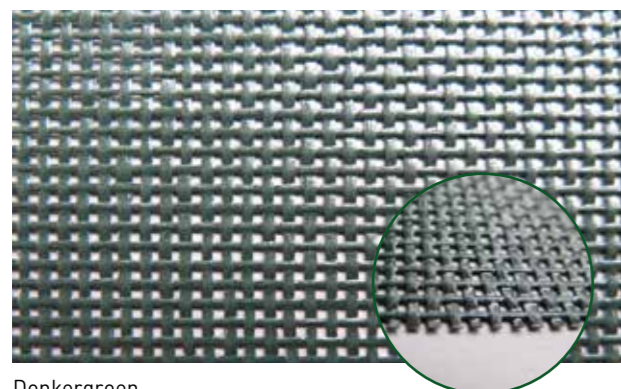

Materialenoverzicht

Lubratec poorten en wanden

Donkergroen
Art.nr. FW52.144DG

PES-PVC GAAS 73 52.144

PES gaas met PVC-coating, soortelijk gewicht: circa 250 g/m², windbreking: circa 80 %

	Zwart	Art.nr. FW52.144SFR
	Beige	Art.nr. FW52.144BEFR
	Donkergroen	Art.nr. FW52.144DGD