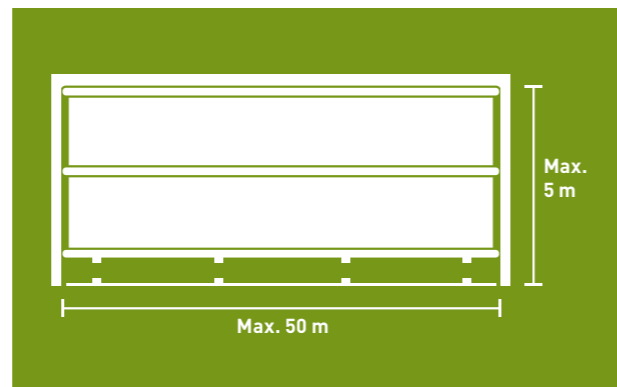

Textiele wanden

Lubratec Rollofront met klimmende aandrijving

Productvoordelen

- Voor extra grote openingen, met weinig inbouwruimte
- Hoge windbelasting door oprollen in het midden op een centrale buis
- Hoge systeembetrouwbaarheid - aan de onderkant gespannen door ratels
- Extra ventilatie effect mogelijk door toepassing van windbreekgaas

Rollofront profiel

	ROLLOFRONT MET KLIMMENDE AANDRIJVING
Openingsrichting	Hangt en wind op een 50 mm aluminium buis op
Hoogte opening	Max. 5 m
Breedte opening	Max. 50 m
Aandrijving	Manueel of elektrisch (mini-telescoop-as, verticale geleiderail)
Benodigde ruimte voor aandrijving	1.05 m