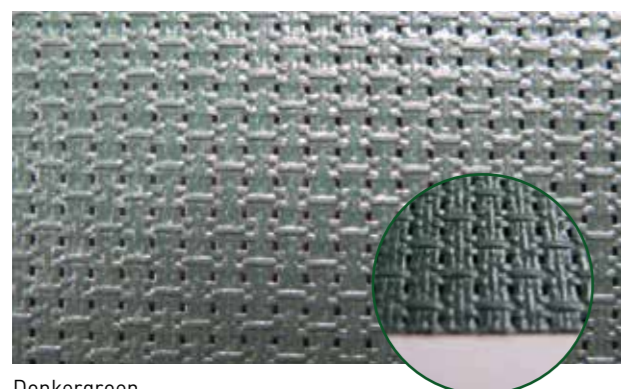

Donkergroen
Art.nr. FW60/60-1DGFR

PES-PVC GAAS 92 60/60-1

PES gaas met PVC-coating, soortelijk gewicht: circa 450 g/m², windbreking: circa 92 %

	Zwart	Art.nr. FW60/60-1SFR
	Beige	Art.nr. FW60/60-1BEFR
	Grijs	Art.nr. FW60/60-1GFR
	Donkergroen	Art.nr. FW60/60-1DGFR