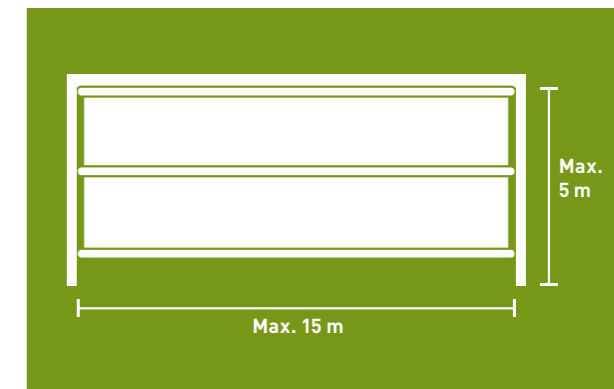

Lubratec Rollofront met buismotor binnenshuis

Productvoordelen

- Geschikt tot 15 m brede openingen met weinig inbouwruimte
- Zijgeleiderails en rubber dichtlippen
- Hoge stabiliteit door centrale gegroefde buis

Rollofront profiel

	ROLLOFRONT MET BUISMOTOR BINNENSHUIS
Openingsrichting	Hangt en wind op een centrale 78 mm stalen gegroefde buis op
Hoogte opening	Max. 5 m
Breedte opening	Max. 15 m
Aandrijving	230 V buismotor
Benodigde ruimte voor aandrijving	Geen inbouwruimte nodig aangezien aandrijving in de centrale buis wordt geplaatst