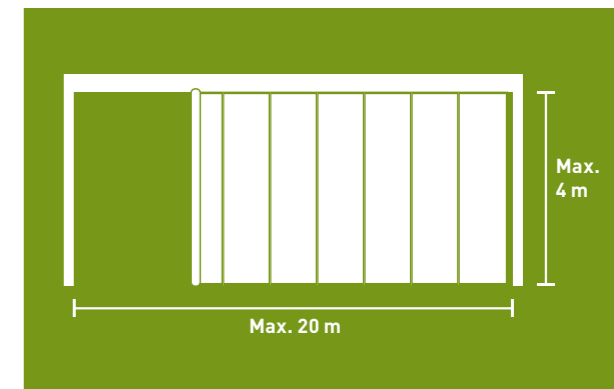

Lubratec Schuifpoort

Productvoordelen

- Schuif gordijn opent naar zijkant
- Geschikt voor lage doorrijhoogtes
- Onderhoudsarm, kostenbesparend systeem
- Zijdelings gespannen door twee grote ratels
- Gezekerd naar de grond door gespen
- Extra ventilatie effect door toepassing van windbreekgaas

Schuifpoort profiel

	SCHUIFPOORT
Openingsrichting	Opent naar de zijkant
Hoogte opening	Max. 4 m
Breedte opening	Max. 20 m
Aandrijving	Soepele handbediening door middel van trekkoordsysteem