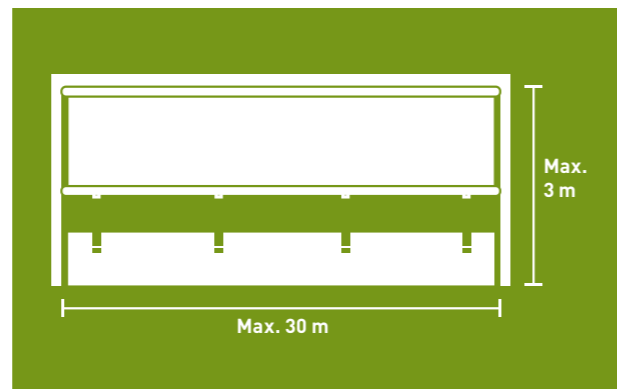

Textiele wanden

Lubratec Rolfront

Productvoordelen

- Geschikt voor openingen boven borstwering of lage toegangsdeuren
- Benodigde inbouwruimte boven minimaal
- Stalen haken fixeren het systeem als deze gesloten is
- Hoge wind- en weersbescherming
- Extra ventilatie effect door toepassing van windbreekgaas

Rolfront profiel

	ROLFRONT
Openingsrichting	Hangt en wind op een 78 mm gegroefde buis op vanaf onderen
Hoogte opening	Max. 3 m
Breedte opening	Max. 30 m; optioneel, geleiderails aan beide zijden bij breedtes tot 15 m
Aandrijving	Manueel of 230 V buismotor