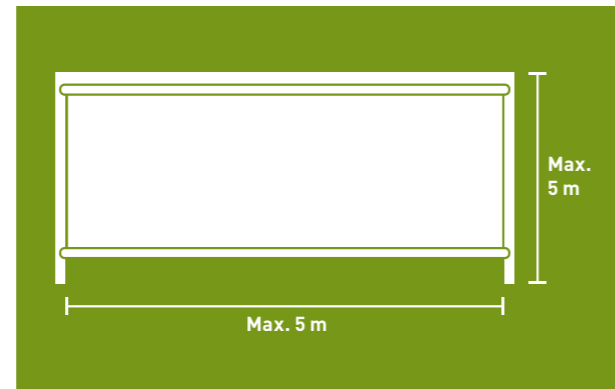

Textiele poorten

Lubratec Rolpoort

Productvoordelen

- Kosteneffectief met lange levensduur
- Geschikt voor incidentele toegang
- Zonder zijgeleiderails
- Extra ventilatie effect mogelijk door toepassing van windbreekgaas

Rolpoort profiel

	ROLPOORT
Openingsrichting	Hangt, wordt verankert beneden wanneer gesloten en rolt op bovenbuis op wanneer geopend.
Hoogte opening	Max. 5 m (tot 4 m breedte)
Breedte opening	Max. 5 m (tot 3 m hoogte)
Aandrijving	Zwengel of ketting

*Aandrijving met handslinger tot een maximale openingshoogte van 4 m en een openingsbreedte van 4,50 m