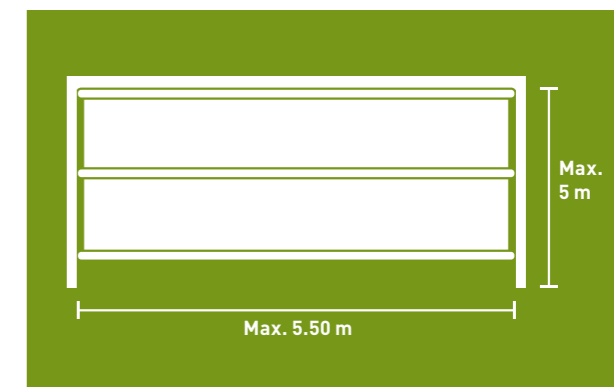

Lubratec Rollopoort

Productvoordelen

- Geschikt voor dagelijks openen en sluiten
- Weinig inbouwruimte nodig
- Verbeterde windbelasting dankzij centrale middenbuis en zijgeleiderails
- Eenvoudig technisch ontwerp
- Ingebouwde rubber lippen voorkomen tocht vanaf de zijkanten
- Extra ventilatie effect mogelijk door toepassing van windbreekgaas
- Optioneel stormbeugels

Rollopoort profiel

	ROLLOPOORT
Openingsrichting	Hangt, wind op een 78 mm stalen middenbuis op
Hoogte opening	Max. 5 m
Breedte opening	Max. 5.50 m
Aandrijving	Manueel of 230 V buismotor (afstandbediend optioneel)